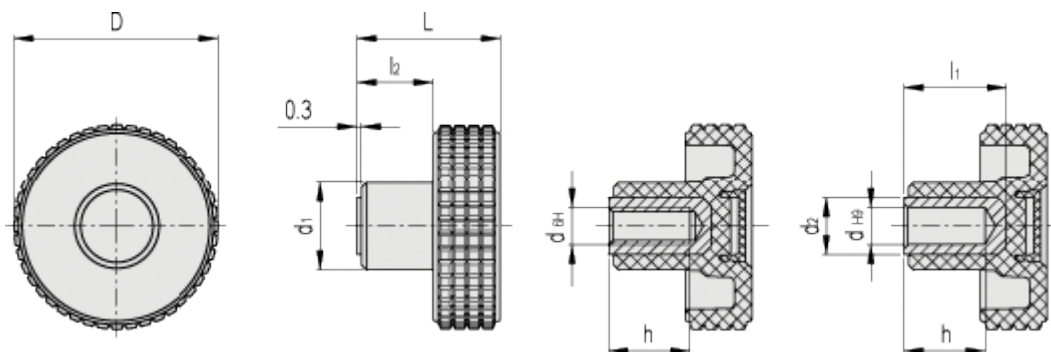

Varenummer: 23020345115

Beskrivelse: E+G Fingregreb MBT.60-B-M10-C5, blå dækkappe

Mål

D = 61

d1 = 23

d2 = -

dH6 = M10

dH9 = -

h = 20

L = 39

l1 = -

l2 = 18.5